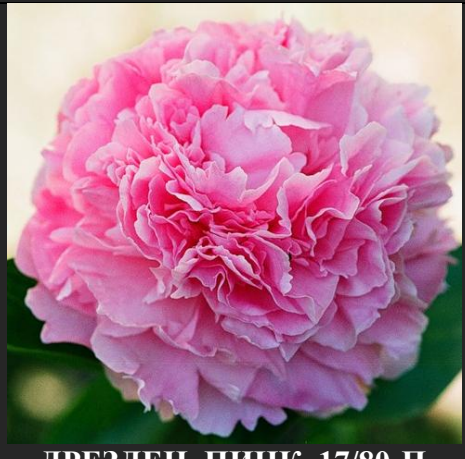

ДИАНА ПАРКС 15/70-СР

ДИННЕР ПЛЕЙТ 20-25/80-СП

ДИННЕР ПЛЕЙТ 20-25/80-СП

ДИННЕР ПЛЕЙТ 20-25/80-СП

Д-р АЛЕКСАНДР ФЛЕМИНГ 20/80-С

Д-р АЛЕКСАНДР ФЛЕМИНГ 20/80-С

Д-р АЛЕКСАНДР ФЛЕМИНГ 20/80-С

ДРЕЗДЕН ПИНК 17/80-П